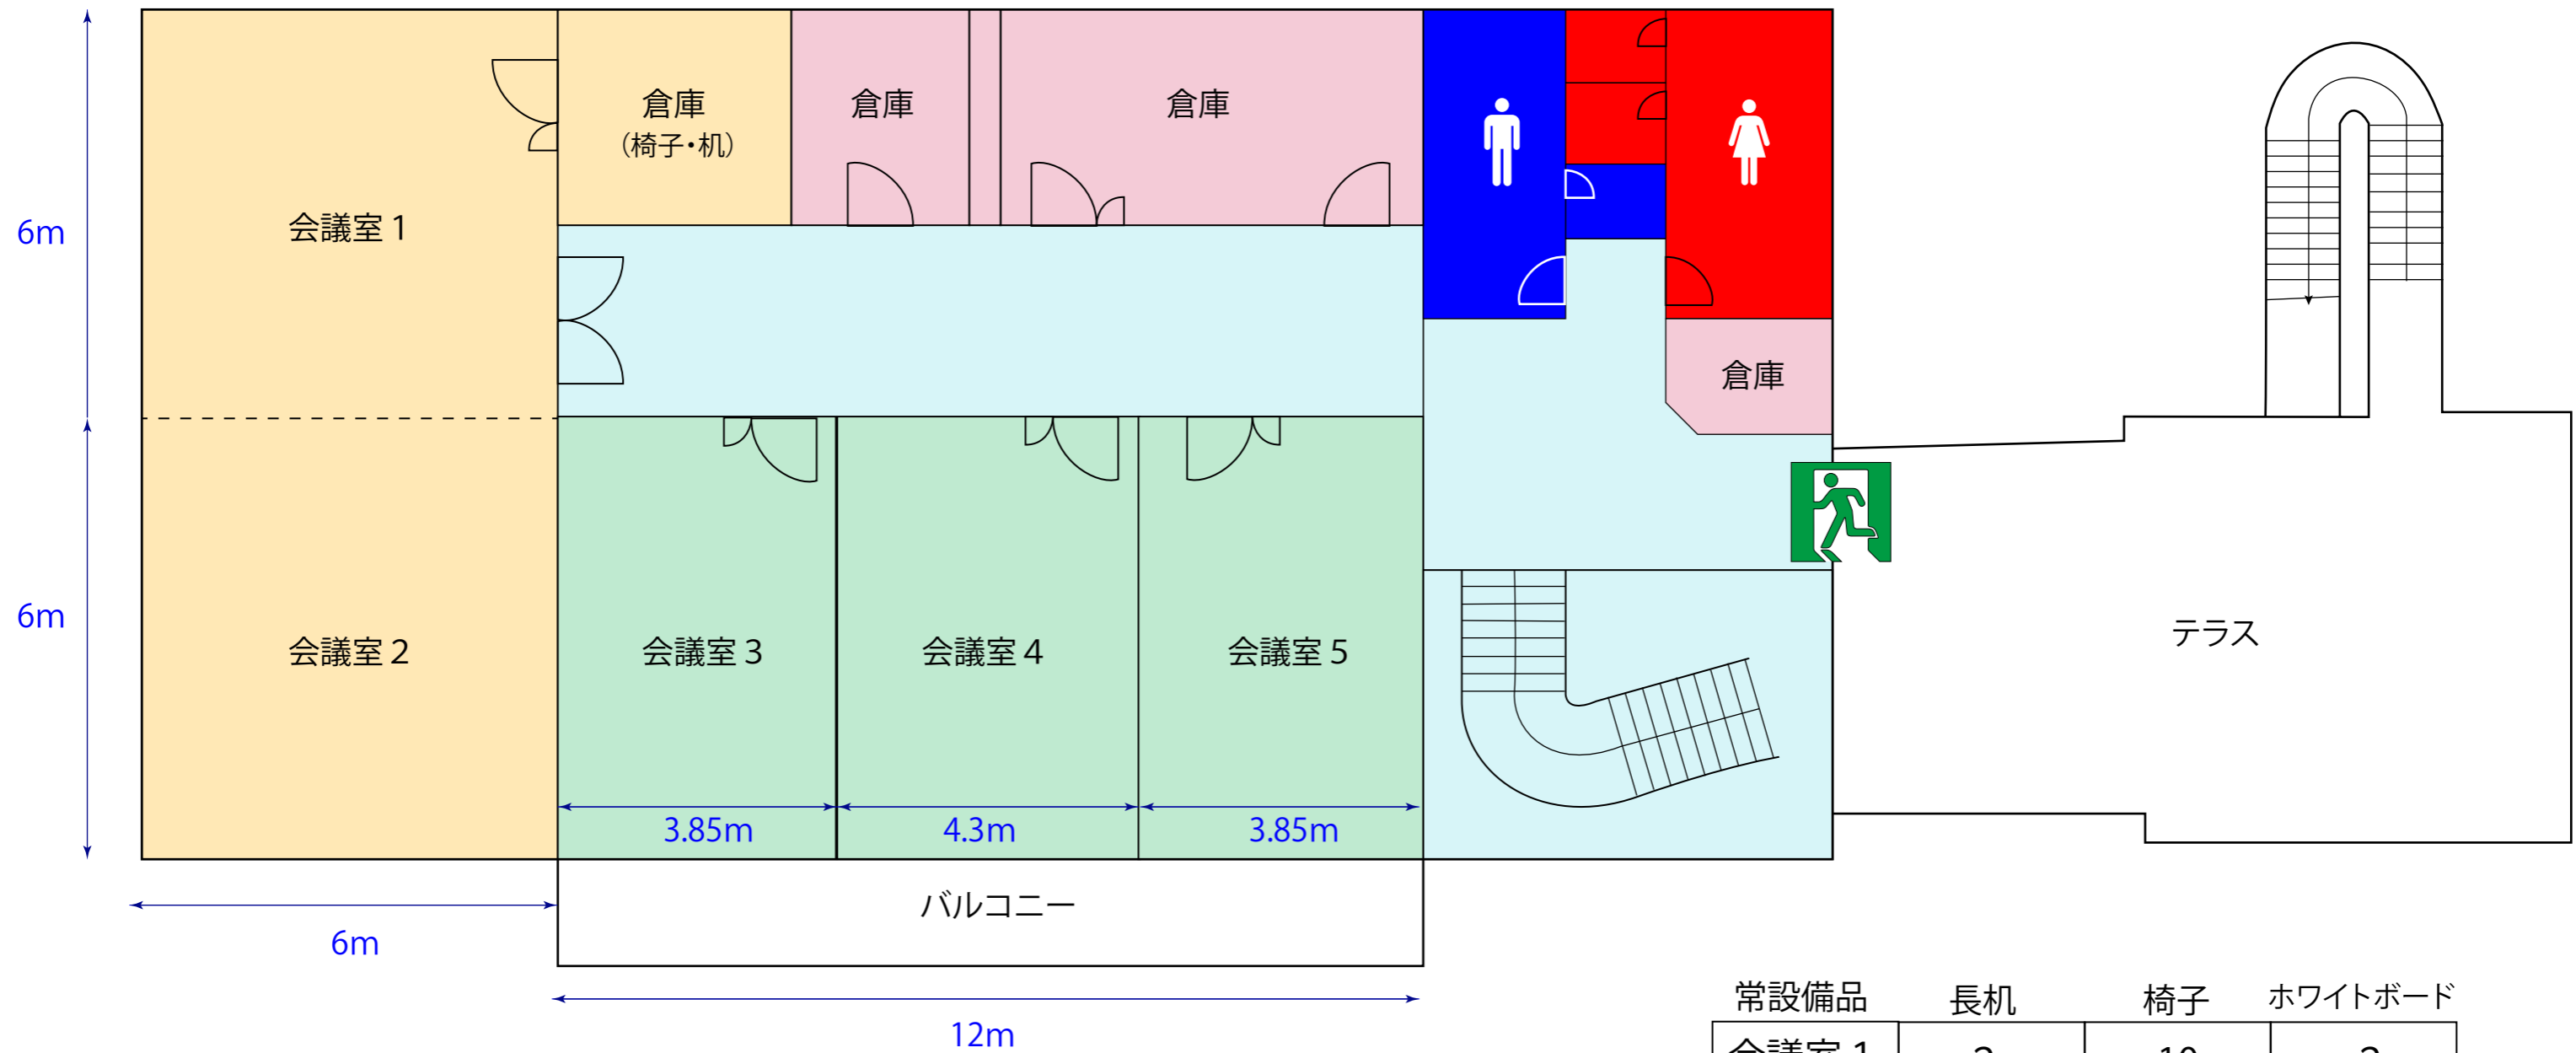

小野路公園管理棟会議室

常設備品	長机	椅子	ホワイトボード
会議室 1	2	10	2
会議室 2			
会議室 3	2	10	
会議室 4			
会議室 5	4	12	